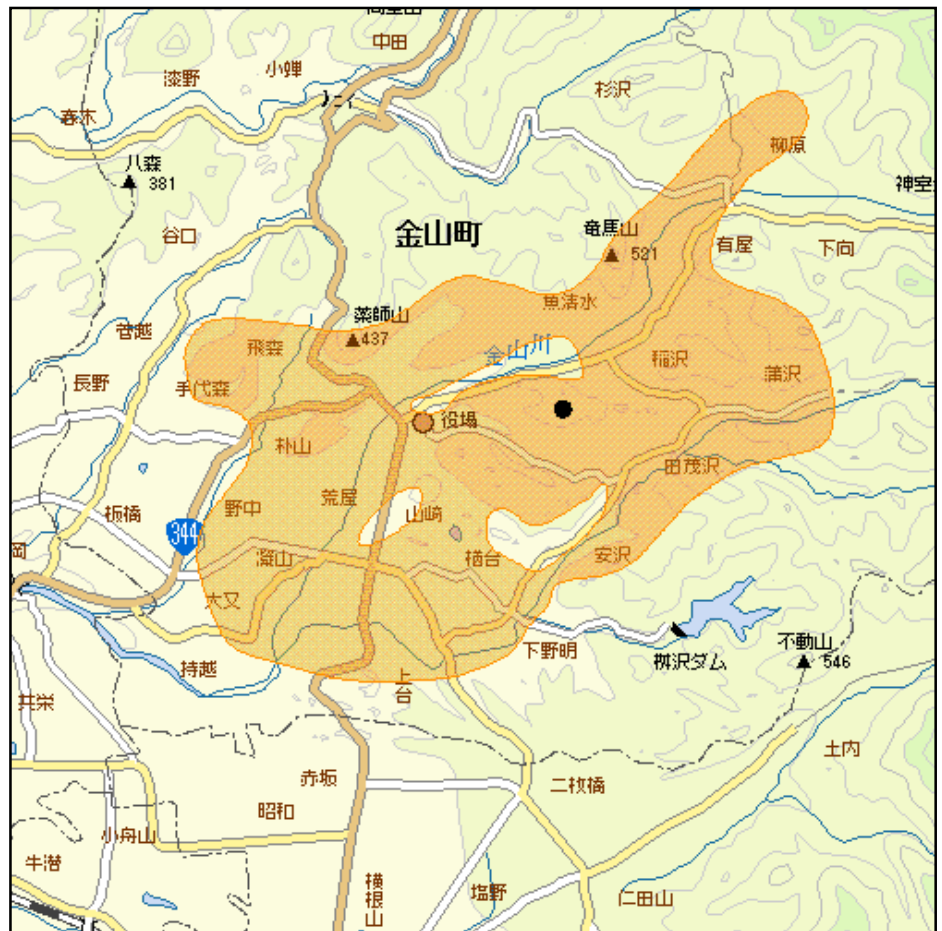

羽前金山中継局(地上デジタルテレビ放送)のエリア <2008年10月上旬試験電波発射開始予定、12月開局予定>

放送エリア

送信所(藤兵衛山)

- 注1 エリアは、電波法令に規定する「放送区域」を表しており地上10メートルの高さで、送信所からの放送波の電界強度が1mV/m以上得られる区域として算出されたものです。
- 注2 エリア内であっても、地形やビル陰等により電波が遮られる場合など、視聴できないことがあります。
- 注3 試験電波発射、開局はあくまで予定であり、前後する可能性があります。

放送局名	リモコン番号	周波数
NHK(総合)	1	17ch
NHK(教育)	2	15ch
山形放送(YBC)	4	19ch
山形テレビ(YTS)	5	21ch
テレビユー山形(TUY)	6	23ch
さくらんぼテレビ(SAY)	8	33ch

山形県内の他の中継局についても順次設置される予定です。
 その他、地上デジタルテレビ放送に関することは当局のホームページ
<http://www.ttb.go.jp/digital/index.html>を参考にしてください。