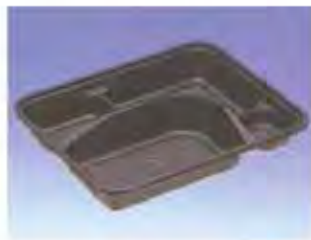

# 回収できます

PE

PP

PS

回収対象外

# 回収できません

PET

卵パック  
いちごパック  
等

PET

PVC

あまり流通は  
していません  
が、ご注意く  
ださい。

内側全体が「金色・銀色」のものは  
回収できません。  
※模様程度の「金色・銀色」は回収  
できます。