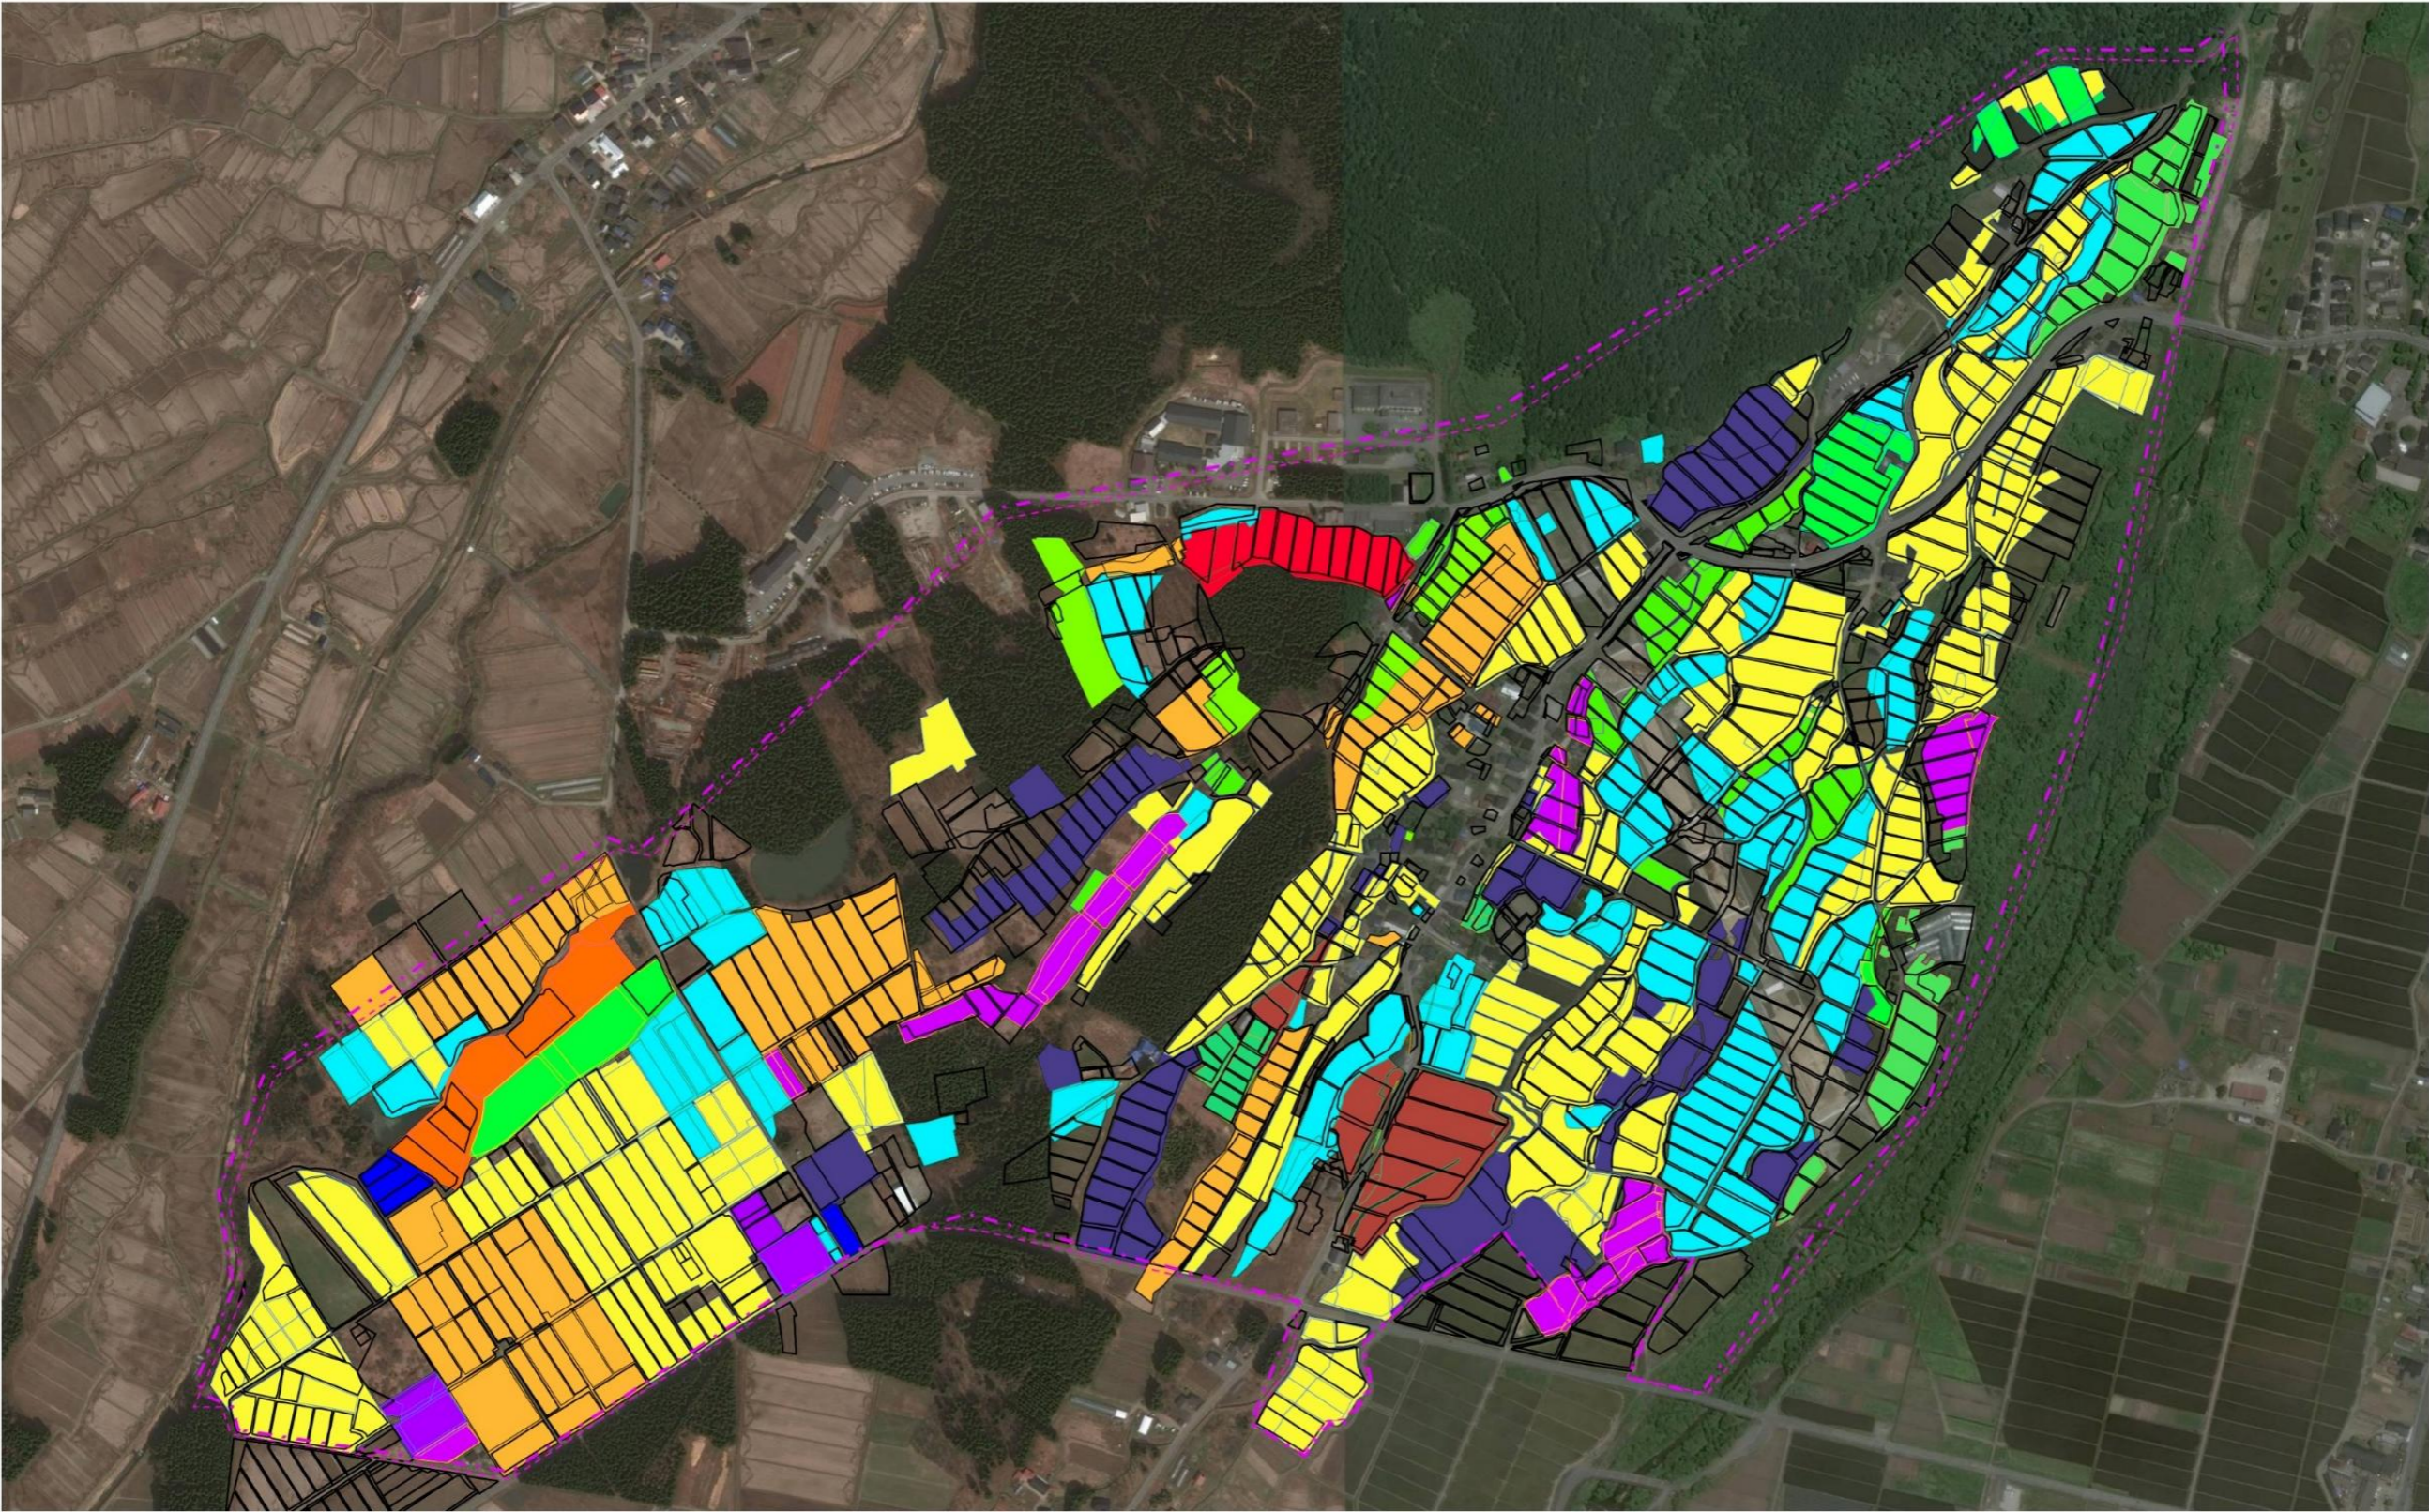

目標地図【荒屋地域】

No.	農業を担う者	配色
1		黄
2		青
3		紫
4		緑
5		緑
6		緑
7		紫
8		青
9		赤
10		黄
11		赤
12		赤
13		緑
14		緑
15		橙

1 : 3000