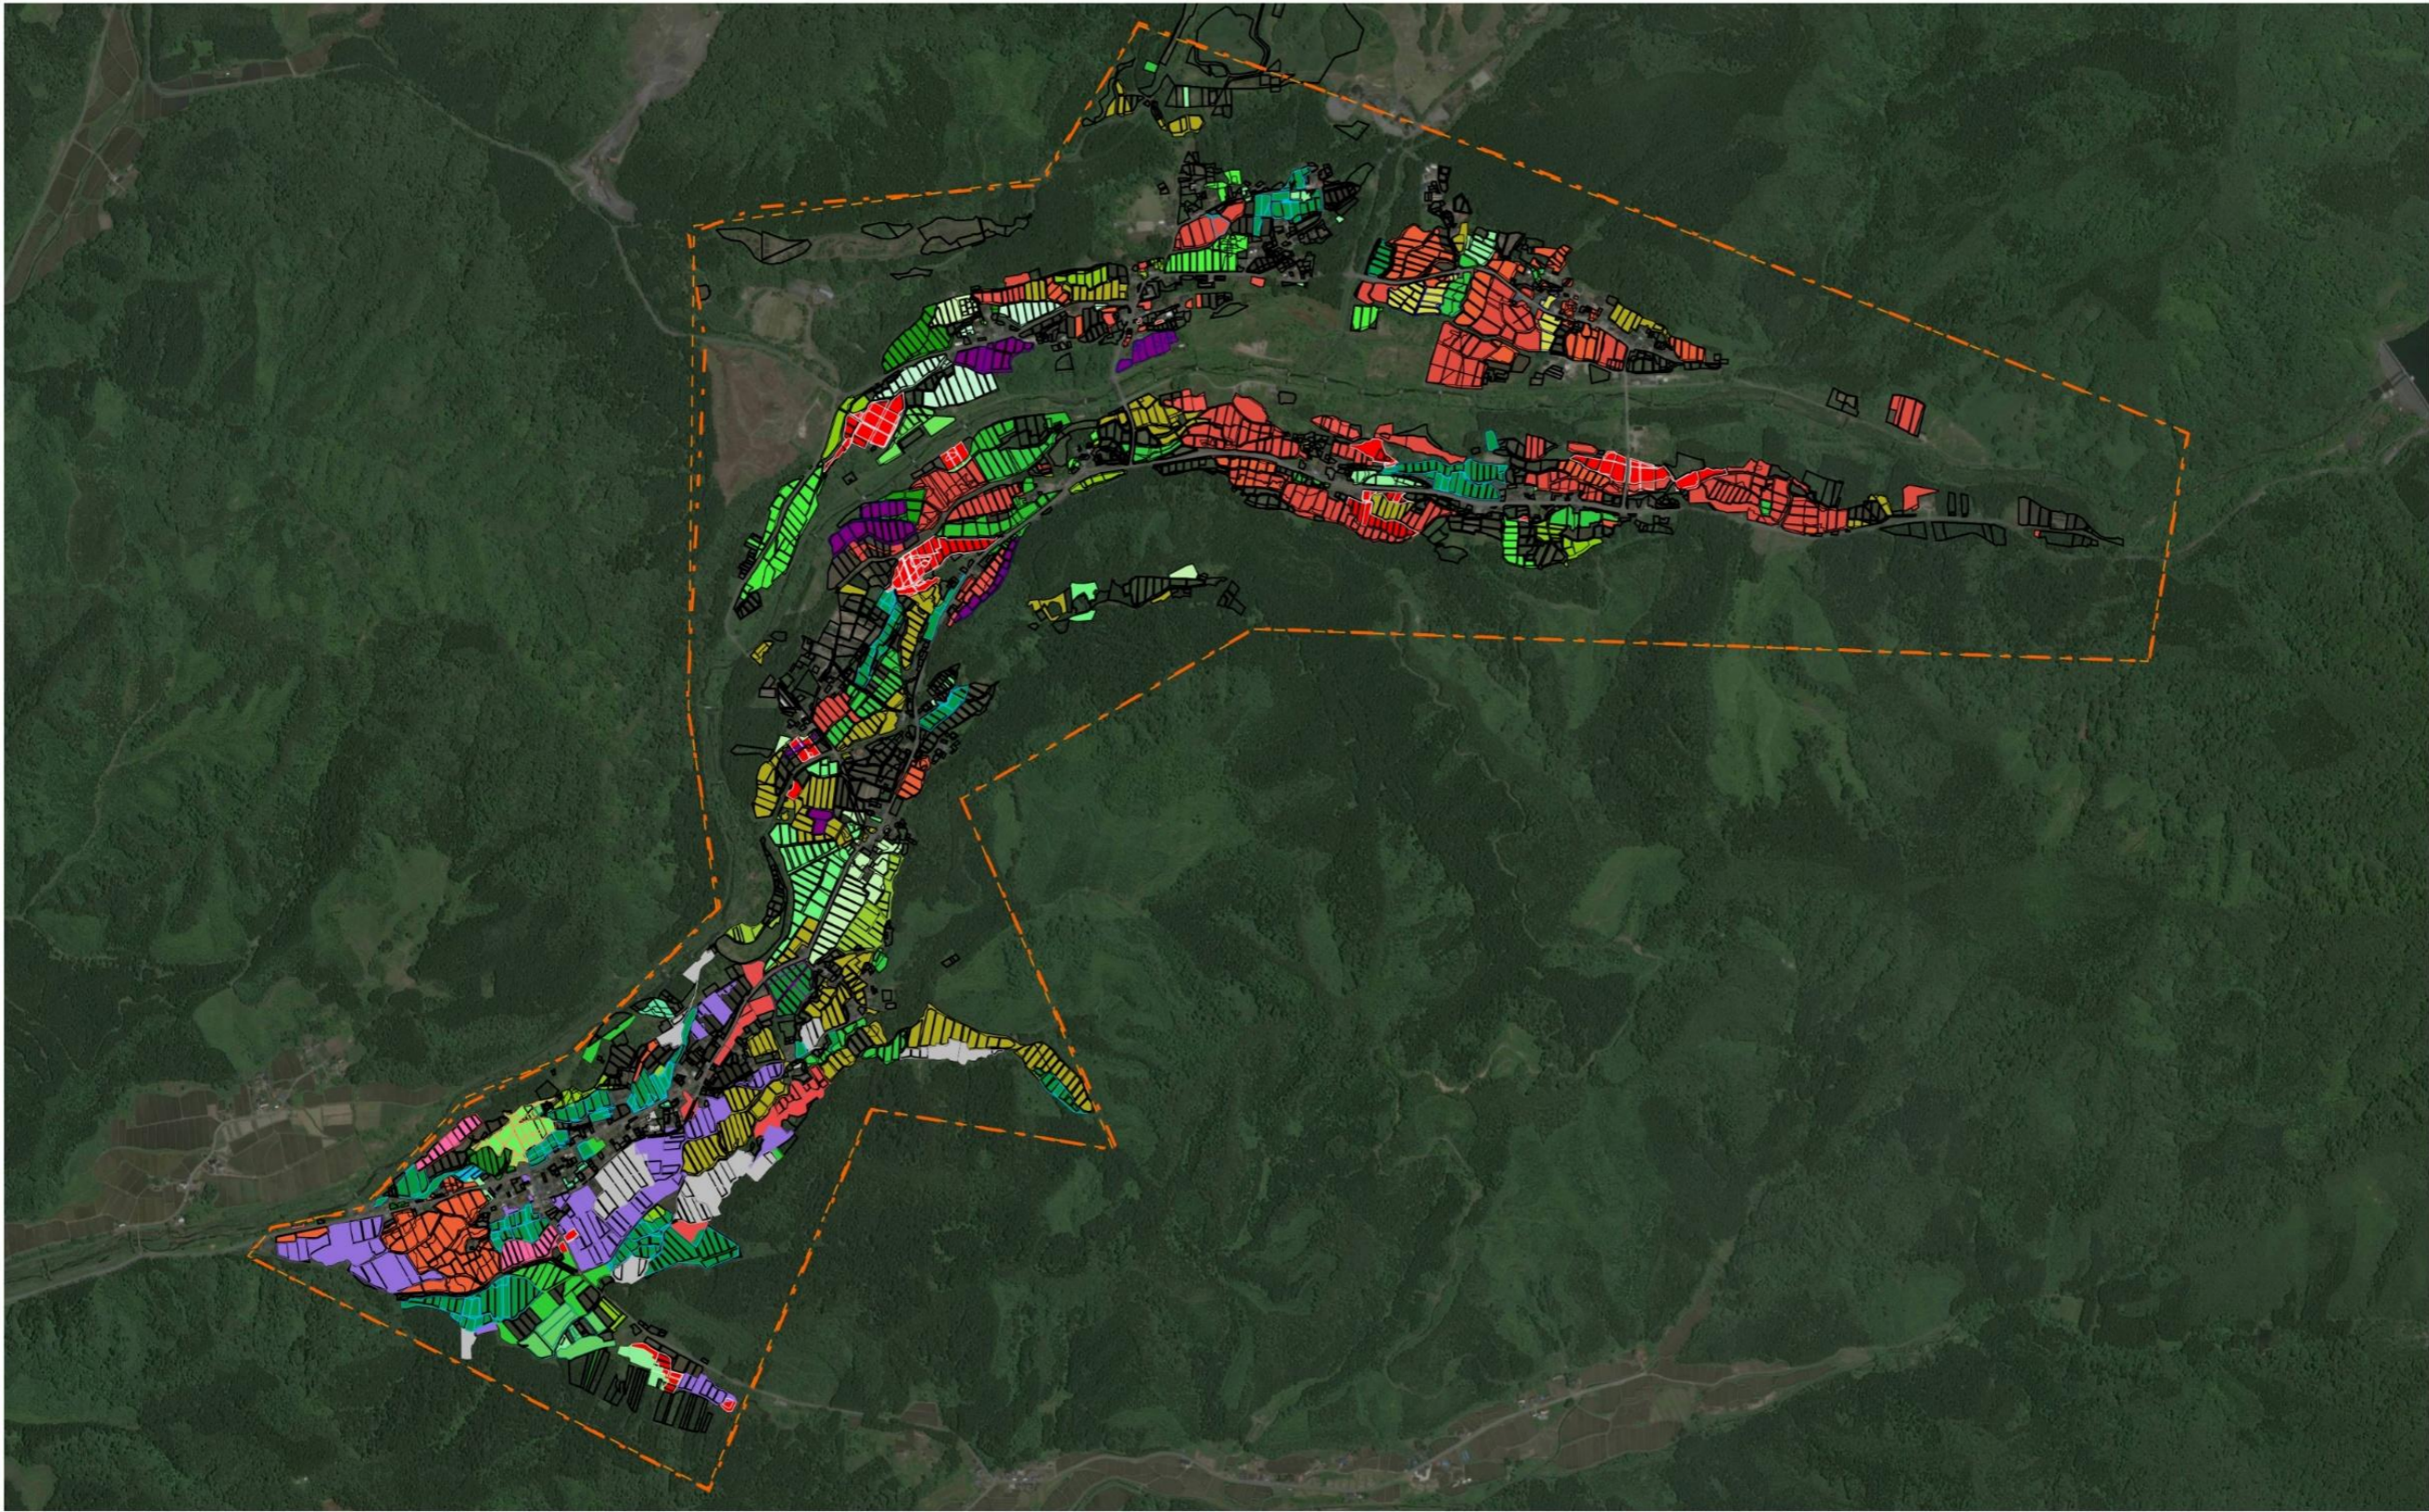

目標地図【有屋地域】

No.	農業を担う者	配色
1		白
2		紫
3		赤
4		オレンジ
5		緑
6		紫
7		青
8		黄緑
9		青
10		黄緑
11		白
12		赤
13		黄緑
14		緑
15		黄緑
16		黄緑
17		黄緑
18		黄緑
19		黄緑
20		黄緑
21		黄緑
22		黄緑
23		黄緑
24		黄緑
25		赤
26		黄
27		黄
28		黄
29		緑
30		粉

1 : 7500