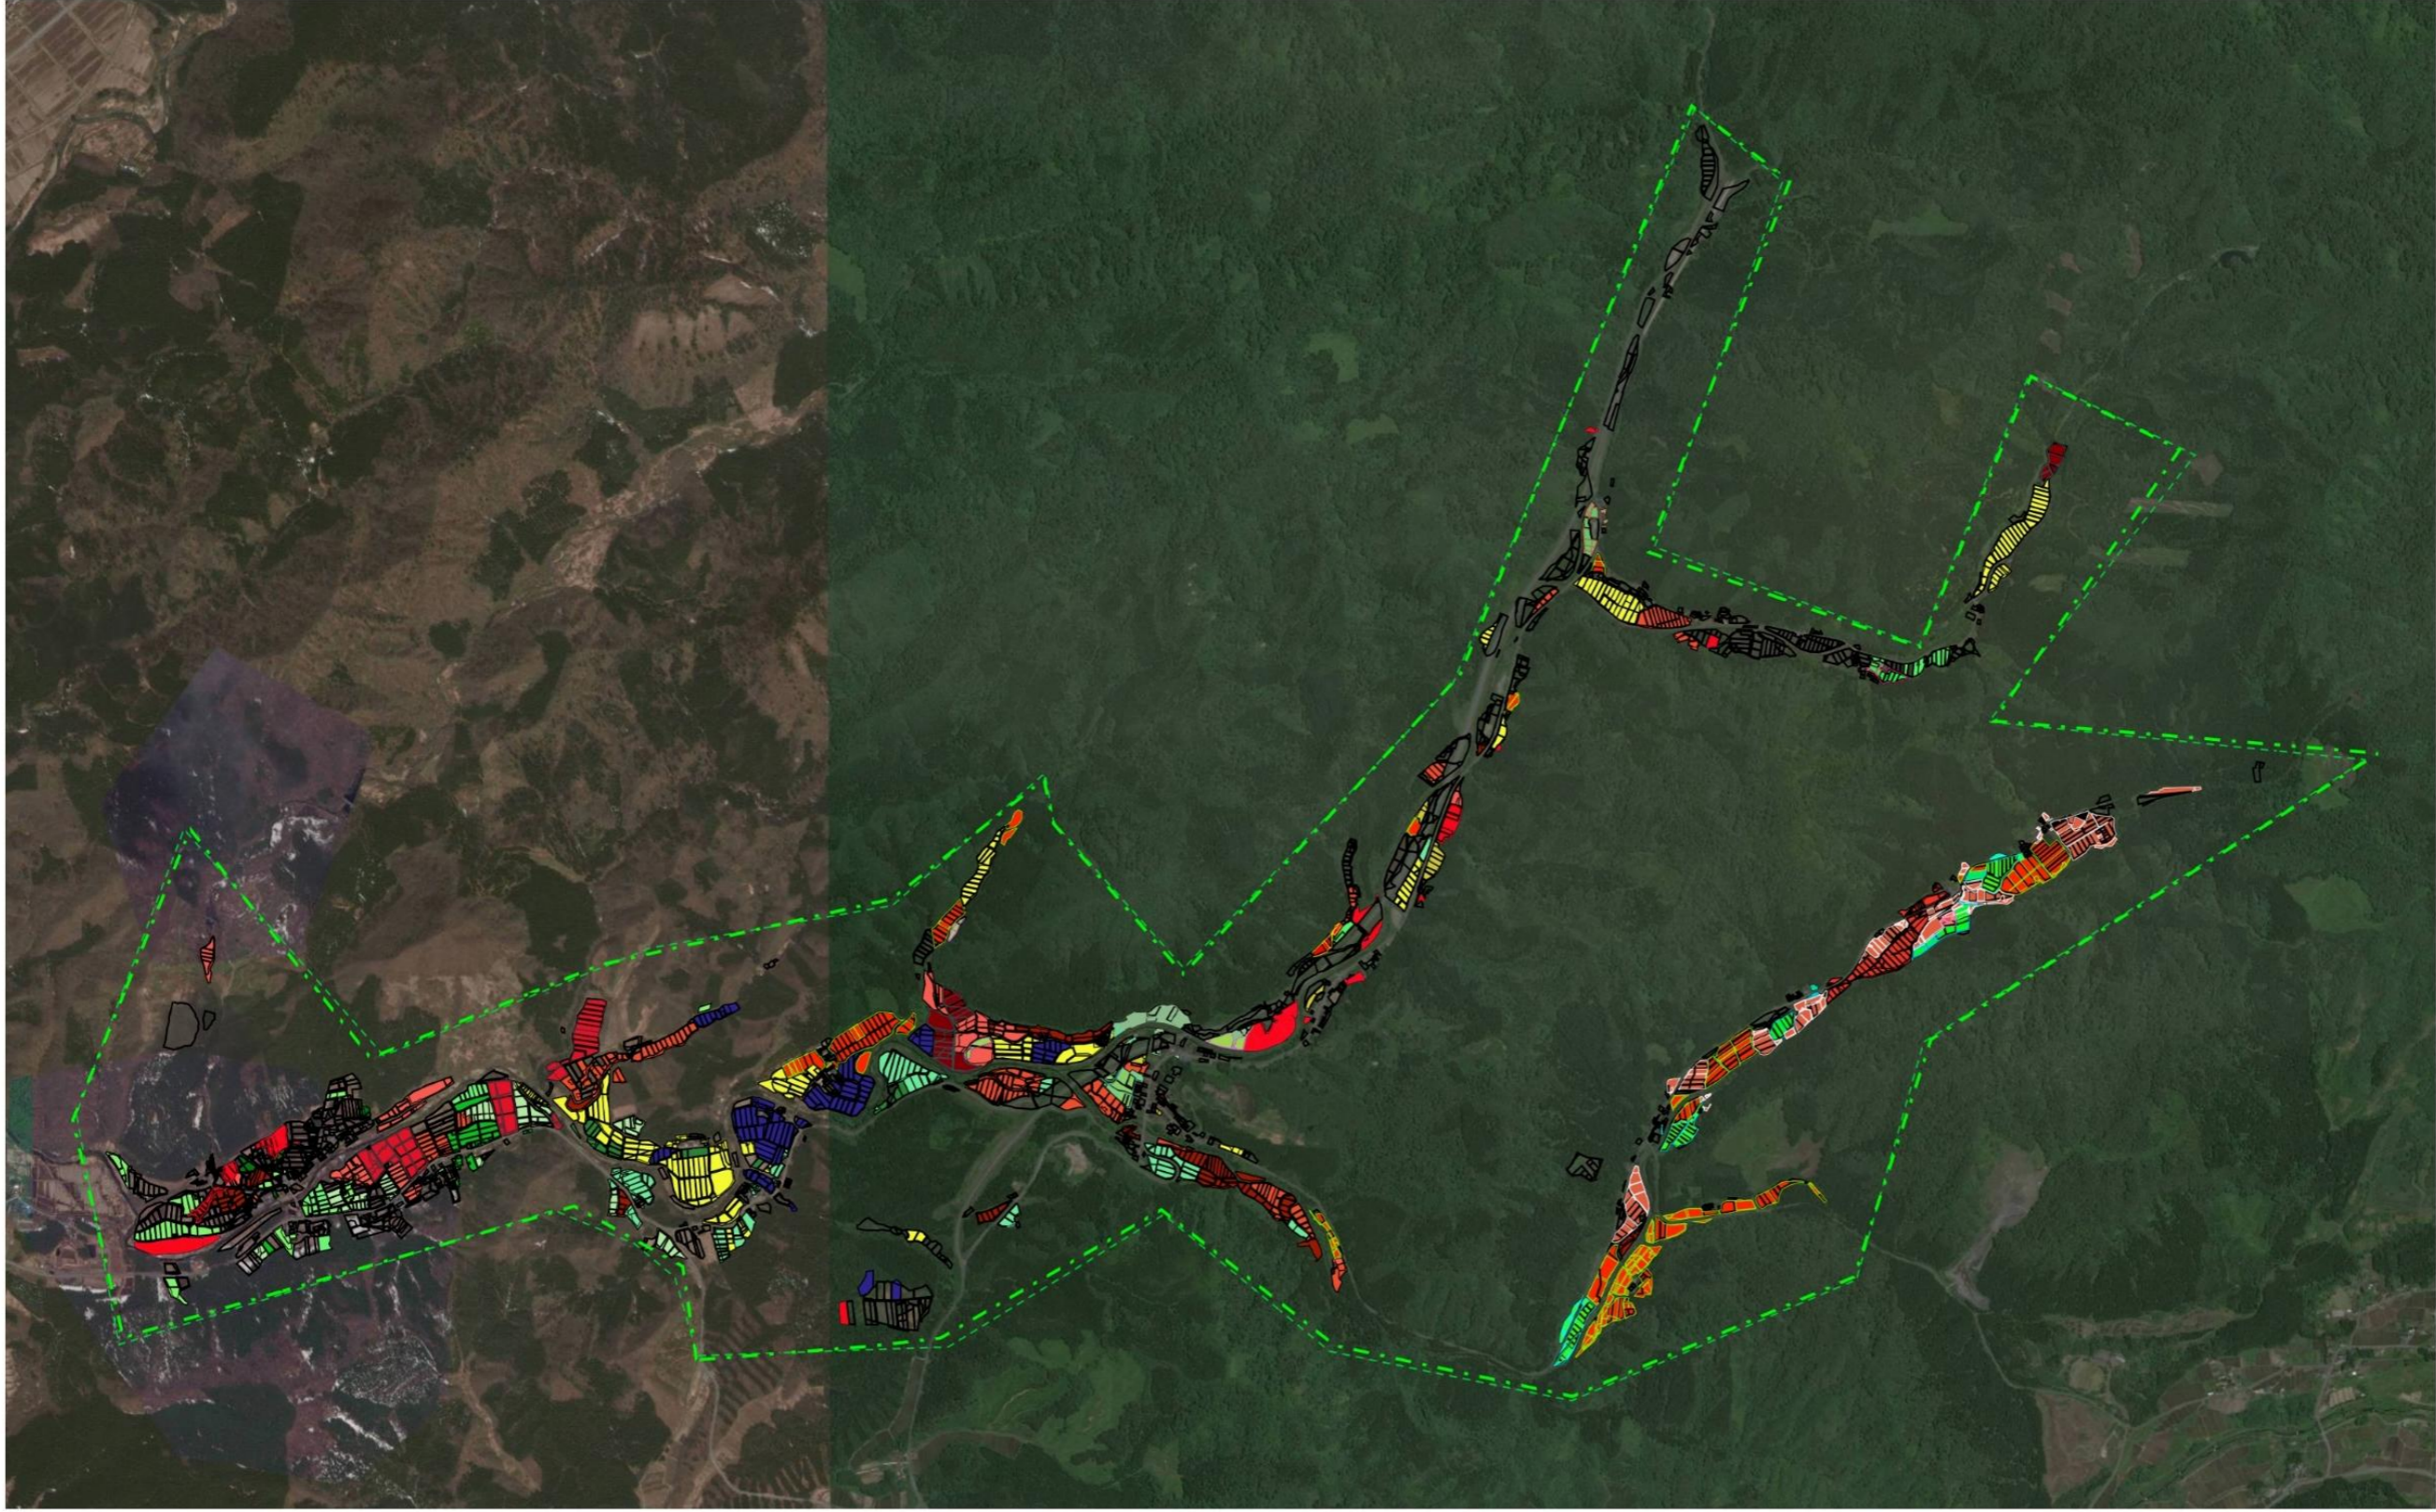

# 目標地図【中田地域】

No.	農業を担う者	配色
1		赤
2		赤
3		青
4		黄
5		緑
6		黄緑
7		黄
8		緑
9		赤
10		緑
11		緑
12		緑
13		緑
14		緑
15		黄緑
16		緑
17		緑
18		赤
19		赤
20		赤
21		赤
22		赤
23		赤
24		緑

1:11000