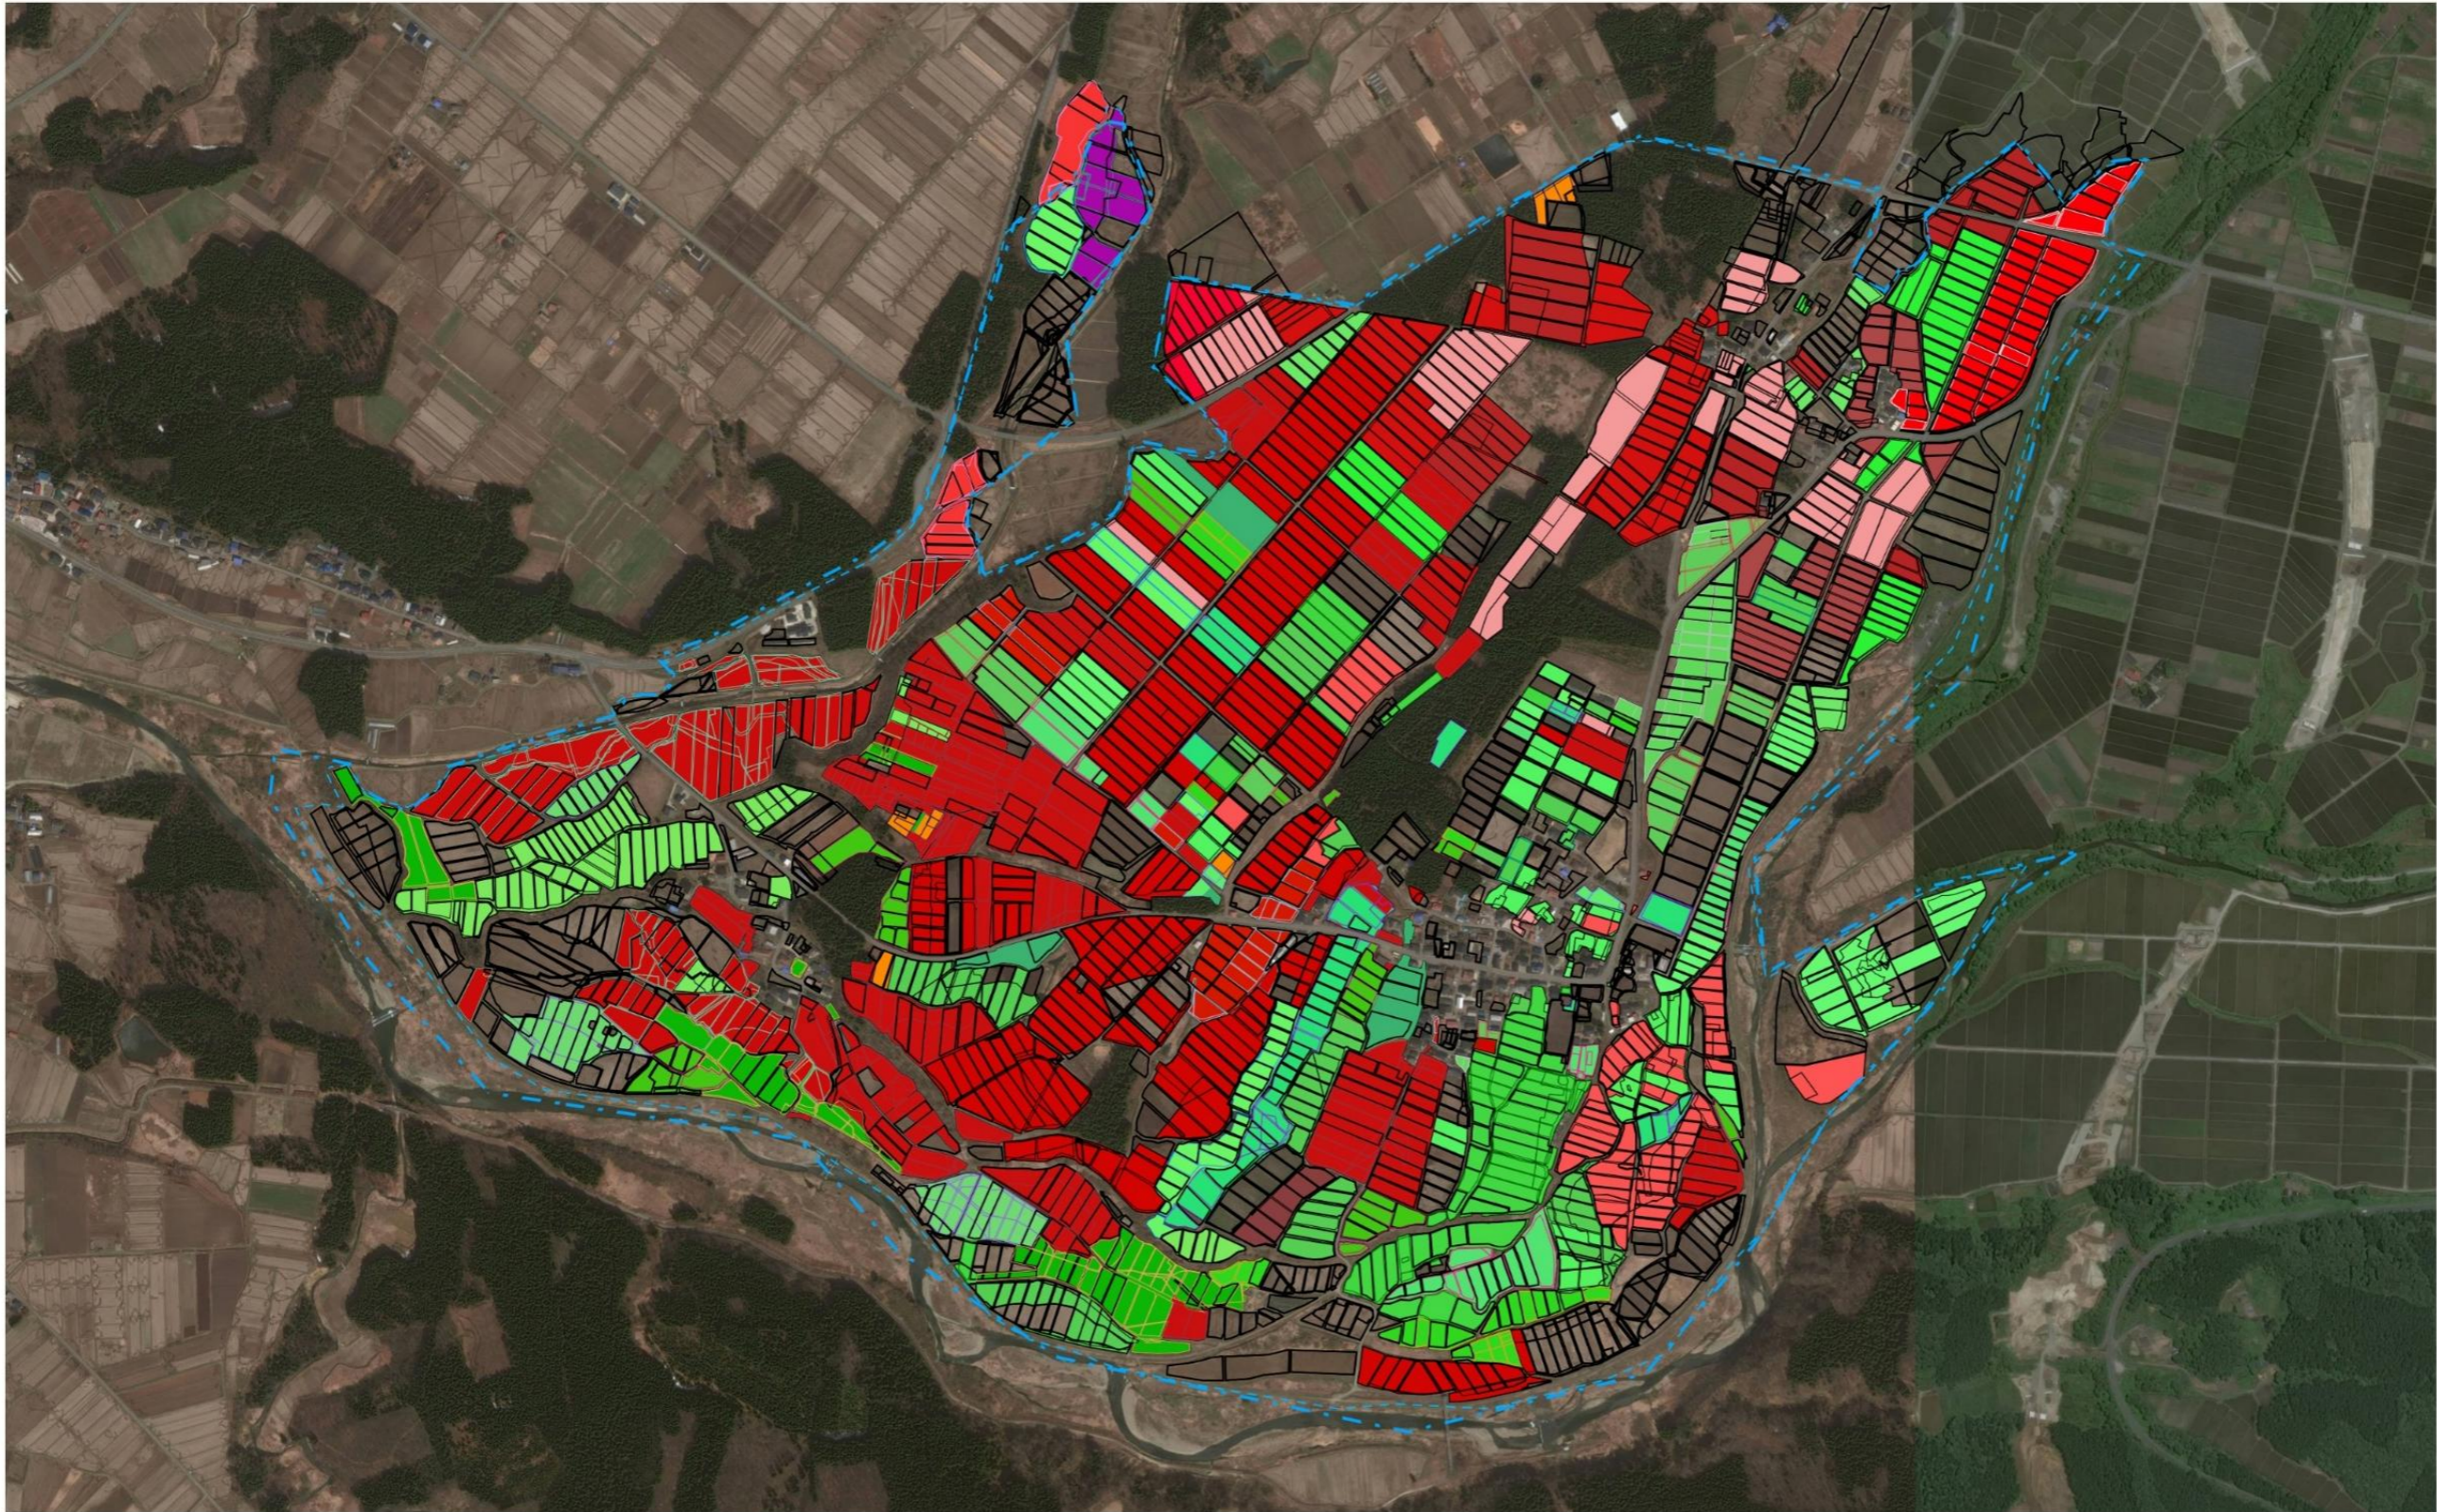

目標地図【三枝地域】

No.	農業を担う者	配色
1		赤
2		赤
3		赤
4		緑
5		赤
6		緑
7		緑
8		赤
9		緑
10		赤
11		赤
12		赤
13		赤
14		赤
15		赤
16		赤
17		赤
18		赤
19		赤
20		赤
21		赤
22		赤
23		赤
24		赤
25		赤
26		赤
27		赤
28		赤
29		赤
30		赤
31		赤
32		赤
33		赤
34		赤
35		赤
36		紫

1 : 4500