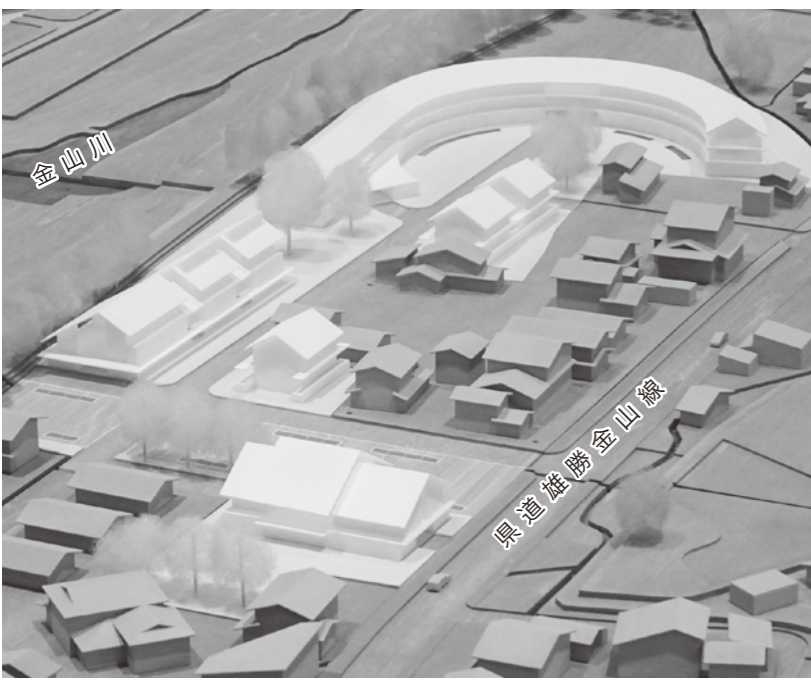

# 「定住促進住宅」の基本計画公表

（株）金山木材跡地に計画している「定住促進住宅」の基本計画について、12月町議会定例会会期中の8日に、議会全員協議会を開催し、町長並びに設計者である（株）岸・林設計同人一級建築士事務所から次のような基本方針の説明を受け、柴田議長を座長として協議を行った。特に、議会報告会等においても関心が高かったことから、詳しく報告する。

### ■基本方針

- 変化のある場の形成
  - 町の一拠点としての存在感

- 要求ボリュームの変化に柔軟に対応する配置計画
  - ボリュームの変化によって配置計画の基本がくずれないこと
  - 50㎡〜110㎡×35〜45戸

- 町の構造へ波及しうる提案
  - 金山住宅を提唱しつつ、若者にも訴求力のある内部空間
  - 1階RC造、上部木造の混構造、切妻屋根
  - 車庫の共有・車庫入口の集約化